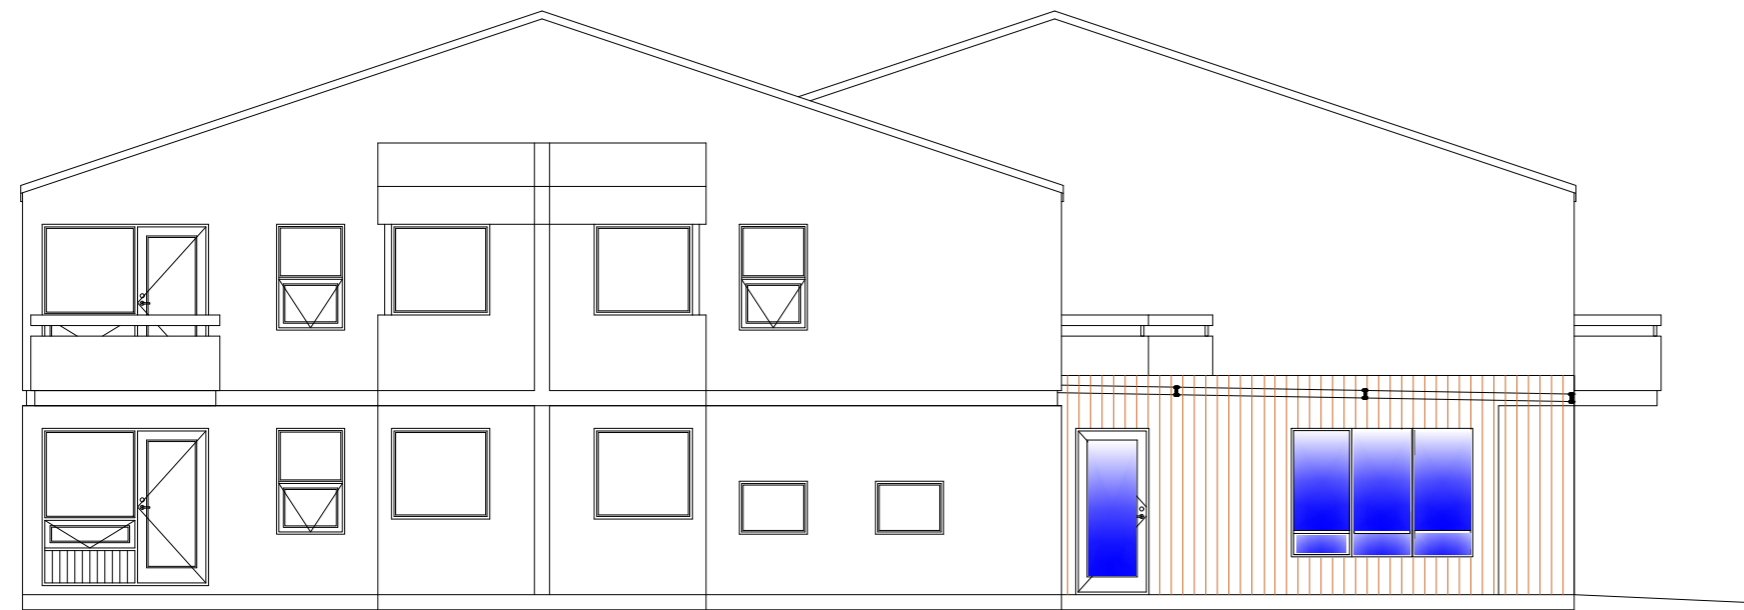

ÚTLIT SUÐ-VESTUR MKV. 1:100

GRUNNMYND MKV. 1:100

ÚTLIT NORÐ-VESTUR MKV. 1:100

SNIÐ MKV. 1:100

Breyting; Dags; Skýring;

Landnúmer xxxxxx
Staðgreinir xxxx-1-74300300

Jaðar Nýtt anddyri
Ólafsvík

15.05.2024