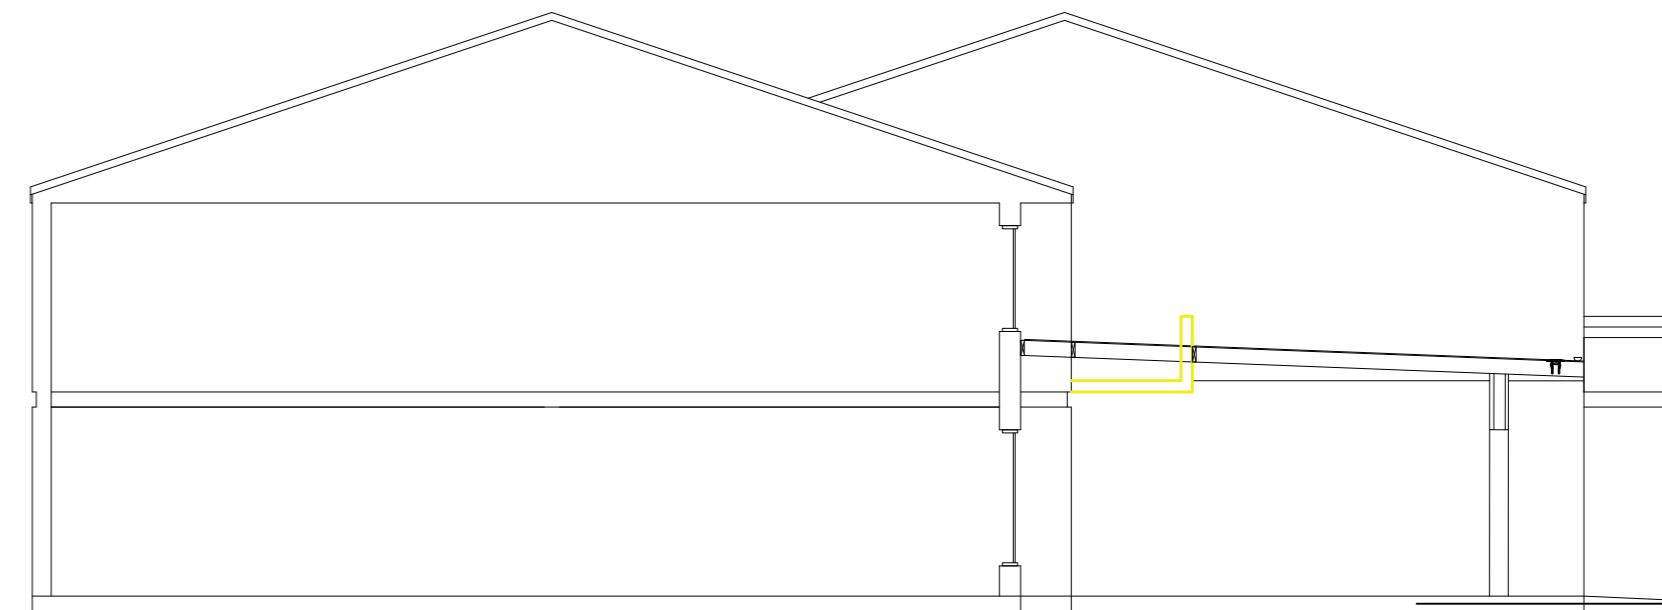

ÚTLIT SUÐ-VESTUR MKV. 1:100

GRUNNMYND MKV. 1:100

ÚTLIT NORÐ-VESTUR MKV. 1:100

SNIÐ MKV. 1:100

Breyting; Dags; Skýring;

Landnúmer xxxxxx
Staðgreinir xxxx-1-74300300

Jaðar Nýtt anddyri
Ólafsvík

15.05.2024