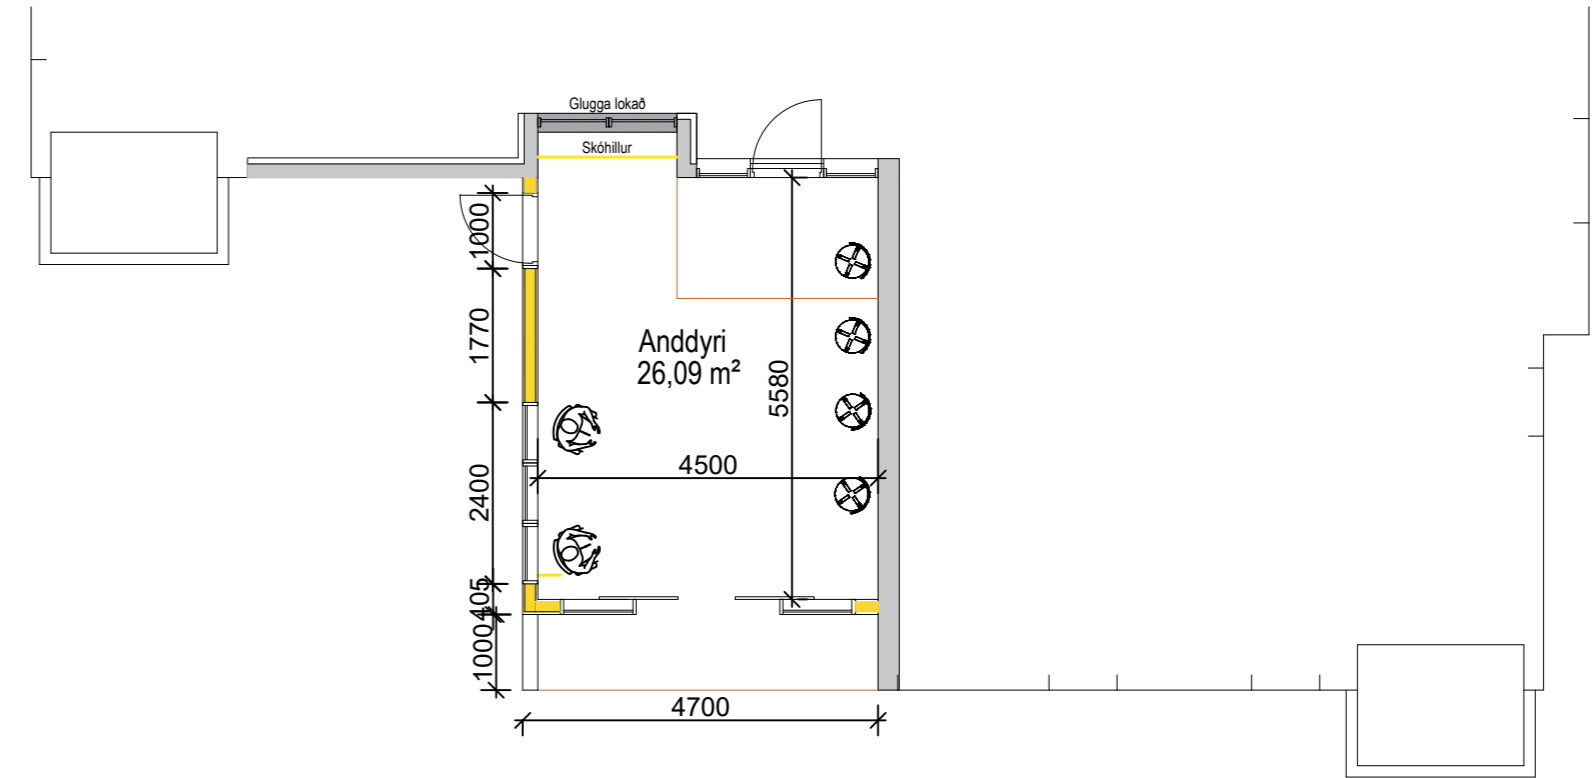

ÚTLIT SUÐ-VESTUR MKV. 1:100

GRUNNMYND MKV. 1:100

ÚTLIT NORÐ-VESTUR MKV. 1:100

SNIÐ MKV. 1:100

Breyting; Dags; Skýring;

Landnúmer xxxxxx
Staðgreinir xxxx-1-74300300

Jaðar Nýtt anddyri
Ólafsvík

15.05.2024